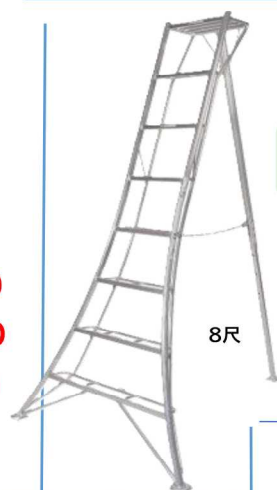

**414 アルミ溶接棚下四角作業台**

棚下の作業を楽に!  
軽くて丈夫!  
選べる高さ

持ち手は  
取り外せます

★踏み台や腰掛にも

高さ  
(イ) 20cm ¥8,800  
640mm  
(ロ) 25cm ¥9,680  
850mm  
(ハ) 30cm ¥9,900  
485~560mm

350~360mm

軽いから持ち運びラクラク・サビに強くて

丈夫なアルミシリーズ!!

はしご兼用脚立

901 6尺 ¥19,800

902 7尺 ¥23,100

専用脚立

(はしごにはなりません)

903 8尺 ¥44,550

904 9尺 ¥50,600

905 10尺 ¥57,200

溶接三脚  
(プロ仕様)

906 6尺 ¥36,300

907 7尺 ¥44,000

908 8尺 ¥48,400

909 10尺 ¥66,000

910 12尺 ¥79,200

\*オールアルミ製2重構造により  
堅牢で超軽量の三脚脚立を実現  
\*幅広の踏ざんで昇降が楽々  
長時間の作業にも最適  
\*すべてに溝入りパイプを採用  
手足が滑らず高い作業性をサポート

**脚伸縮はしご兼用脚立**

伸びて縮んで  
しっかりロック!

\*ダブルロックで確実ロック!  
\*55mmの幅広踏ざん  
\*アルマイト仕上の軽量タイプ  
\*伸縮脚にホーロー材を使用  
ねじりに強くなりました

913 5尺 ¥44,000

914 6尺 ¥50,600

915 7尺 ¥57,200

**アルミトラックステッパー**

軽トラから大型トラックまで!  
トラック荷台への昇降に!

あだりか溝に引つ  
掛ける  
簡単な設置